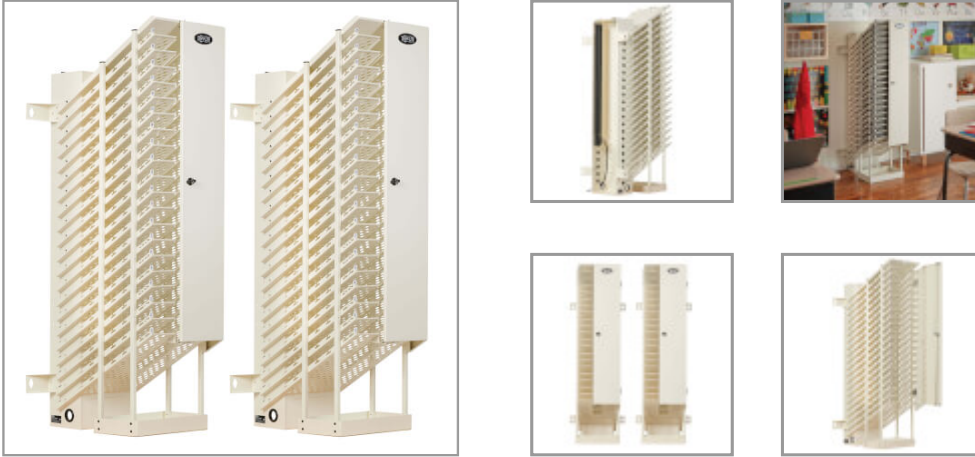

## Torres de Carga para 20 Dispositivos de CA para Chromebooks - Marco Abierto, Blanco, Juego de 2 (40 Dispositivos en Total)

NÚMERO DE MODELO: CST40AC

Proporcionan carga de CA de alta velocidad y almacenamiento seguro para 40 Chromebooks o tabletas en un factor de forma que ahorra espacio y que se diseñó para habitaciones congestionadas.

### Características

**Las Estaciones de Carga Ahorradoras de Espacio Admiten hasta 40 Chromebooks y Tabletas** El CST40AC consta de dos torres de carga CST20AC para 20 dispositivos. Estas estaciones de carga de 120 V para apoyo en piso, ancladas a la pared proporcionan carga de CA, de alta velocidad, almacenamiento seguro y administración de cable para hasta 40 Chromebooks, tabletas y otros dispositivos móviles con pantallas de hasta 16". Estas torres son recomendables para las escuelas, pequeñas/medianas empresas, instalaciones médicas, agencias gubernamentales y cualquier otro lugar que utilice Chromebooks y tabletas a diario.

**El Diseño de Marco Abierto Permite Visibilidad Cómoda sin Abrir la Puerta** Un innovador diseño de bastidor abierto le permite ver los dispositivos sin desbloquear y abrir la media puerta en el frente. Al comprobar al final del día para ver si todas los Chromebooks o tabletas han sido devueltas, puede simplemente echar un vistazo a las estaciones de carga desde el otro lado de la habitación para una confirmación rápida. Los lados abiertos permiten que el aire frío fluya fácilmente a través de cada torre, mejorando el rendimiento de sus dispositivos y extendiendo su vida útil.