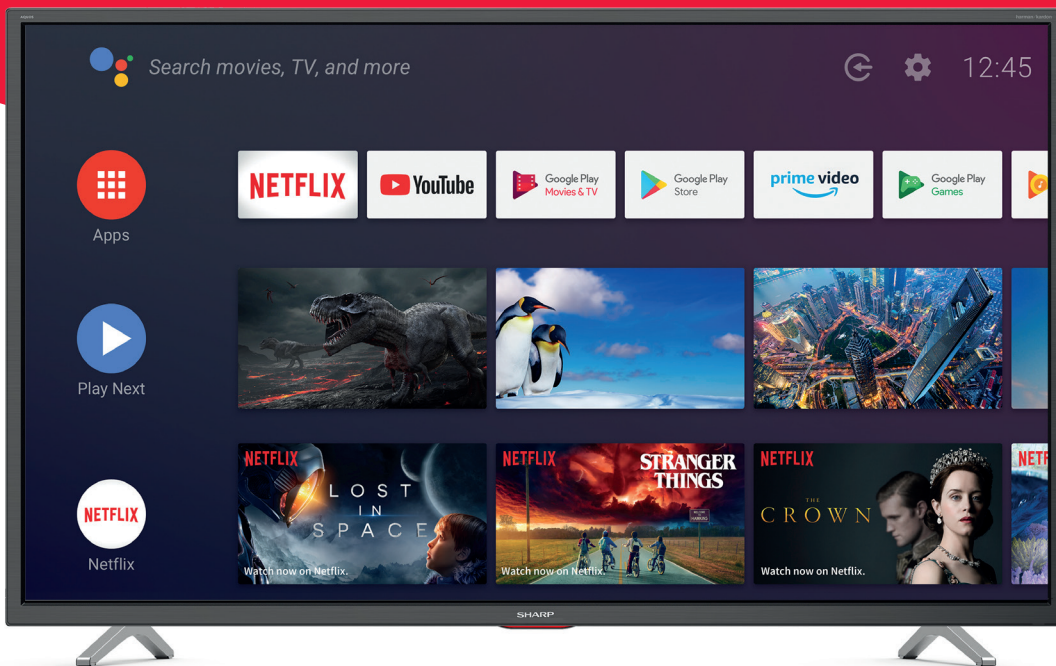

65BL5EA

Ref: 4T-C65BL5EF2AB

65" 4K ULTRA HD ANDROID TV™

Der **65BL5EA** ist ein 4K Ultra High Definition LED Android TV™ mit einer ausgezeichneten Bildqualität.

**UHD
TV**
3840 × 2160

androidtv

Google Assistant