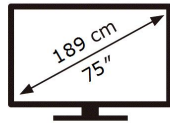

**ENERGY**

SAMSUNG

QE75Q90TAT

**310** kWh/1000h

ABCDEF **G**

**324** kWh/1000h

3840 px

2160 px