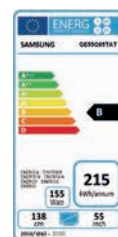

ACCESSORI

Telecomando	Metal One Remote
Compatibilità No Gap Wall-mount	Si
Compatibilità staffa VESA	Si
Dimensioni VESA	200x200