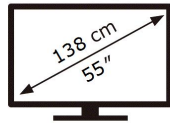

ENERGY

SAMSUNG

QE55Q95TAT

186 kWh/1000h

ABCDEF **G**

235 kWh/1000h

3840 px

2160 px