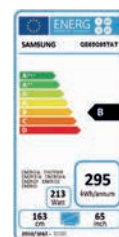

I TV Samsung
sono già predisposti
a ricevere il nuovo
Digitale Terrestre 2.0

**Future
Ready**

IL FUTURO È ORA

DVB-T2 HEVC

SAMSUNG

Specifiche Tecniche

EAN: 8806090358241

Q95T 65"

QE65Q95TATXZT

INFORMAZIONI GENERALI

Tipologia	QLED
Serie	9

DISPLAY

Polliciaggio	65
Risoluzione	3.840 x 2.160
Schermo antiriflesso	Si

VIDEO

Picture Engine	Processore Quantum 4K
HDR (High Dynamic Range)	Quantum HDR 2000
HDR10+	Si
HLG	Si
Contrasto	Direct Full Array 16x
Colore	100 % Volume Colore con Quantum Dot
Dual LED	N/A
Angolo di visione	Ultra Viewing Angle
Auto Depth Enhancer	N/A
Contrast Enhancer	Si
Film Mode	Si

AUDIO

Dolby Digital Plus	Si
Object Tracking Sound	OTS
Q-Symphony	Si
Sound Output (RMS)	60 W
Speaker Type	4.2.2 CH
Multiroom Link	Si
Bluetooth Audio	Si

QLED

ECO

Classe di efficienza energetica B

FUNZIONALITÀ SMART