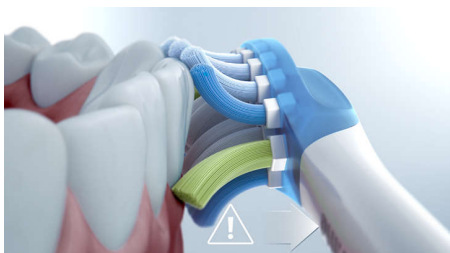

Sensore di pressione integrato

Nel caso in cui tu stia esercitando troppa pressione, DiamondClean 9000 se ne accorgerà. Se devi diminuire la pressione, lo spazzolino emetterà un suono pulsante come promemoria per avisarti che è necessario lasciar lavorare la testina dello spazzolino. 7 persone su 10 hanno trovato questa funzione utile per ottenere una pulizia migliore.