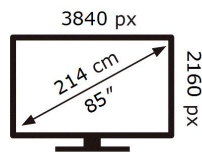

**ENERGY**

SAMSUNG

QE85Q70TAT

**237** kWh/1000h

ABCDEF **G**

**HDR**

**268** kWh/1000h

2019/2013