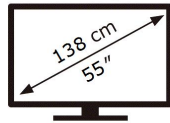

ENERGY

SAMSUNG

QE55Q90TAL

186 kWh/1000h

ABCDEF **G**

218 kWh/1000h

3840 px

2160 px