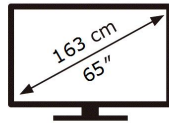

**ENERGY**

SAMSUNG

QE65Q90TAL

**255** kWh/1000h

ABCDEF **G**

**267** kWh/1000h

3840 px

2160 px