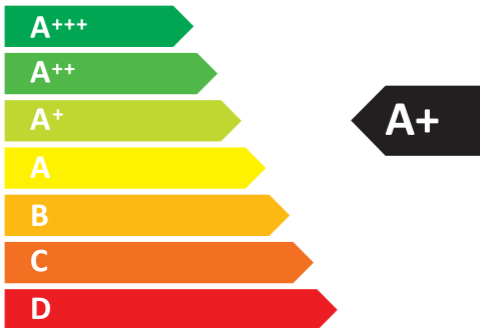

ENERG
енергия · ενεργεια

Rowenta

RO7366 EA

ENERGIA · ЕНЕРГИЯ · ΕΝΕΡΓΕΙΑ
ENERGIJA · ENERGY · ENERGIE · ENERGI

22
kWh/annum

ABCDEFG

69dB

ABCDEFG