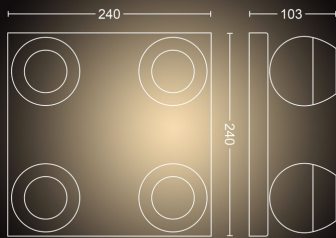

PHILIPS

Foco de cuatro
luces Buckram

Hue White ambiance

Incluye bombilla LED GU10

Control Bluetooth a través de
aplicación

Incluye interruptor inalámbrico

Añade Hue Bridge para disfrutar
de más funciones

50474/31/P6