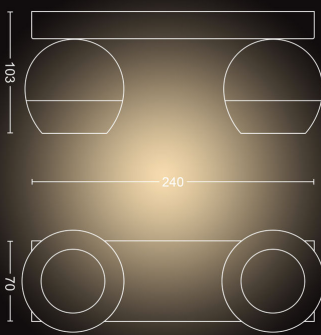

PHILIPS

Foco de dos luces
Buckram

Hue White ambiance

Incluye bombilla LED GU10

Control Bluetooth a través de
aplicación

Incluye interruptor inalámbrico

Añade Hue Bridge para disfrutar
de más funciones

50472/31/P6