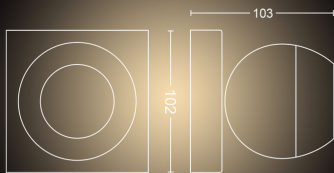

PHILIPS

Foco Buckram
sencillo

Hue White ambiance

Incluye bombilla LED GU10

Control Bluetooth a través de
aplicación

Incluye interruptor inalámbrico

Añade Hue Bridge para disfrutar
de más funciones

50471/30/P6