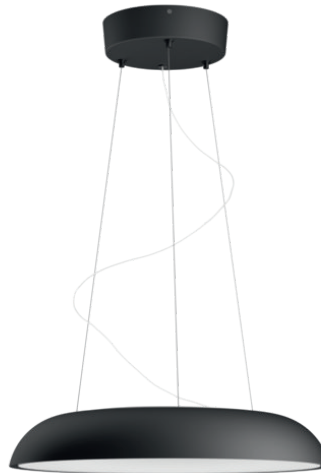

PHILIPS

Lámpara colgante
Amaze

Hue White ambiance

LED integrado

Control Bluetooth a través de
aplicación

Incluye interruptor inalámbrico

Añade Hue Bridge para disfrutar
de más funciones

40233/30/P6

Easy smart lighting

El colgante Amaze White ambiance de Philips Hue en negro ofrece un diseño único que combina con cualquier cocina o comedor. Consigue una luz blanca natural de cálida a fría y fórmulas de iluminación integradas con Bluetooth o el Hue Dimmer switch incluido. La incorporación de un Hue Bridge te permitirá descubrir más características de iluminación inteligente.