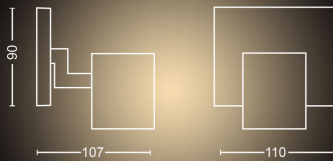

PHILIPS

Foco Runner
sencillo

Hue White ambiance

Incluye bombilla LED GU10

Control Bluetooth a través de
aplicación

Incluye interruptor inalámbrico

Añade Hue Bridge para disfrutar
de más funciones

53090/31/P6