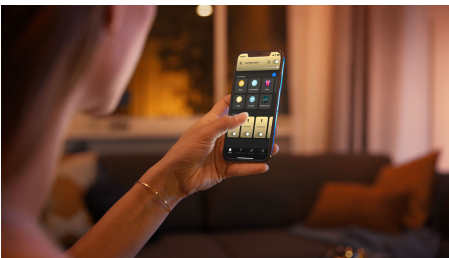

Easy smart lighting

La luz Runner White ambiance de Philips Hue en negro dispone de focos ajustables para que puedas iluminar con una luz blanca de cálida a fría en cualquier esquina de la habitación. Utiliza las fórmulas de iluminación integradas para tus rutinas diarias y consigue un control instantáneo con el Hue Dimmer switch incluido o Bluetooth. Añade un Hue Bridge para disfrutar de más características.

Atenuación de confort

- Empareja con un Hue Dimmer switch inalámbrico para un control inalámbrico sencillo

Easy smart lighting

- Controla hasta 10 luces a la vez con la aplicación Bluetooth
- Controla las luces con la voz*
- Define el ambiente adecuado con luz blanca cálida a luz blanca fría
- Consigue recetas de luz perfectas para tus actividades diarias
- Disfruta de todas las características de la iluminación inteligente con el puente Hue

Destacados

Atenuación sin instalación

Controla tus luces Philips Hue directamente con el Hue Dimmer switch inalámbrico. Puedes encender y apagar las luces, cambiar entre cuatro fórmulas de iluminación distintas y atenuarlas al nivel de brillo que prefieras. La instalación es rápida, sencilla y sin complicaciones. Solo tienes que emparejar el interruptor con la lámpara y colocarlo en cualquier parte de tu hogar. Así de sencillo.

Controla hasta 10 luces a la vez con la aplicación Bluetooth

Con la aplicación Bluetooth, puedes controlar tus luces inteligentes Hue en una sola habitación de tu hogar. Añade hasta 10 luces inteligentes y contrólalas todas con solo pulsar un botón en tu dispositivo móvil.