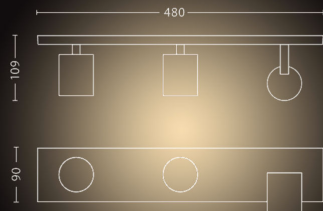

PHILIPS

Foco Runner tres lámparas

Hue White ambiance

Incluye bombilla LED GU10

Control Bluetooth a través de aplicación

Incluye interruptor inalámbrico

Añade Hue Bridge para disfrutar de más funciones

53093/30/P6