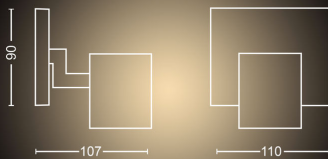

PHILIPS

Foco extensible
Runner sencillo

Hue White ambiance

Incluye bombilla LED GU10

Control Bluetooth a través de
aplicación

Control con aplicación o voz*

Añade Hue Bridge para disfrutar
de más funciones

53090/30/P9