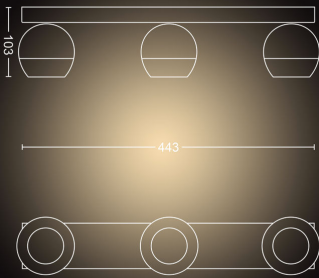

PHILIPS

Foco Buckram triple

Hue White ambiance

Incluye bombilla LED GU10

Control Bluetooth a través de aplicación

Incluye interruptor inalámbrico

Añade Hue Bridge para disfrutar de más funciones

50473/31/P6