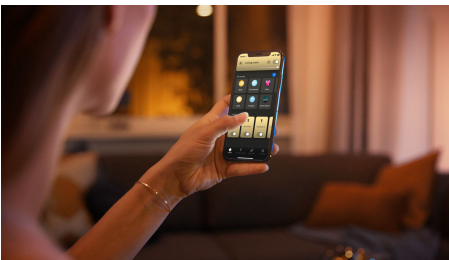

Easy smart lighting

Con un foco Buckram White ambiance de Philips Hue en blanco consigues tres puntos de luz para iluminar la habitación. Ajusta cada foco individualmente para resaltar la habitación y controla al instante la luminaria con el Hue Dimmer switch incluido o Bluetooth. Conéctate a un Hue Bridge para disfrutar de más características de iluminación inteligente.

Atenuación de confort

- Empareja con un Hue Dimmer switch inalámbrico para un control inalámbrico sencillo

Easy smart lighting

- Controla hasta 10 luces a la vez con la aplicación Bluetooth
- Controla las luces con la voz*
- Define el ambiente adecuado con luz blanca cálida a luz blanca fría
- Consigue recetas de luz perfectas para tus actividades diarias
- Disfruta de todas las características de la iluminación inteligente con el puente Hue

Destacados

Atenuación sin instalación

Controla tus luces Philips Hue directamente con el Hue Dimmer switch inalámbrico. Puedes encender y apagar las luces, cambiar entre cuatro fórmulas de iluminación distintas y atenuarlas al nivel de brillo que prefieras. La instalación es rápida, sencilla y sin complicaciones. Solo tienes que emparejar el interruptor con la lámpara y colocarlo en cualquier parte de tu hogar. Así de sencillo.

Controla hasta 10 luces a la vez con la aplicación Bluetooth

Con la aplicación Bluetooth, puedes controlar tus luces inteligentes Hue en una sola habitación de tu hogar. Añade hasta 10 luces inteligentes y contrólalas todas con solo pulsar un botón en tu dispositivo móvil.