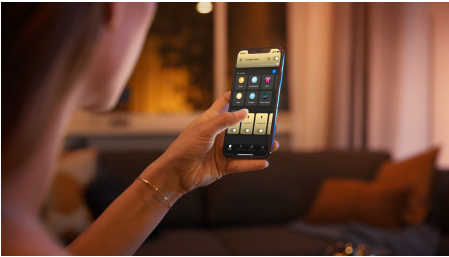

## Easy smart lighting

Con un cabezal ajustable, el foco Runner White ambiance de Philips Hue en blanco permite iluminar con una luz blanca de cálida a fría en cualquier esquina de la habitación. Utiliza las fórmulas de iluminación integradas para tus rutinas diarias y consigue un control instantáneo con Bluetooth. Conéctate a un Hue Bridge para disfrutar de más características.

### Easy smart lighting

- Controla hasta 10 luces a la vez con la aplicación Bluetooth
- Controla las luces con la voz\*
- Define el ambiente adecuado con luz blanca cálida a luz blanca fría
- Consigue recetas de luz perfectas para tus actividades diarias
- Disfruta de todas las características de la iluminación inteligente con el puente Hue

## Controla hasta 10 luces a la vez con la aplicación Bluetooth

Con la aplicación Bluetooth, puedes controlar tus luces inteligentes Hue en una sola habitación de tu hogar. Añade hasta 10 luces inteligentes y contrólas todas con solo pulsar un botón en tu dispositivo móvil.