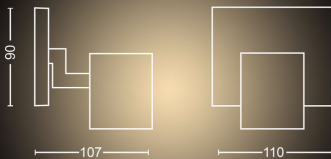

PHILIPS

Foco extensible
Runner sencillo

Hue White ambiance

Incluye bombilla LED GU10

Control Bluetooth a través de
aplicación

Control con aplicación o voz*

Añade Hue Bridge para disfrutar
de más funciones

53090/31/P9