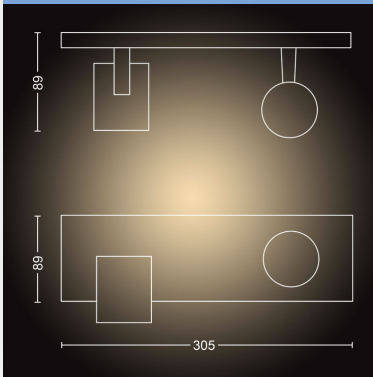

PHILIPS

Foco de dos luces
Runner

Hue White ambiance

LED integrado

Control Bluetooth a través de
aplicación

Incluye interruptor inalámbrico

Añade Hue Bridge para disfrutar
de más funciones

53092/30/P6