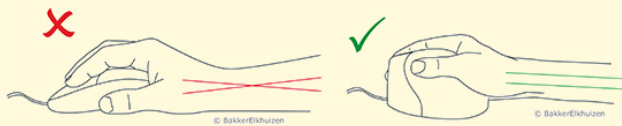

## Evluent D Wireless

De nieuwste draadloze editie

De Evluent D Wireless is de nieuwste verticale muis. Ontworpen mét meer dan 18 jaar ervaring en onderzoek.

Doordat de muis in een handschud houding wordt vastgehouden, vermindert en voorkomt deze (fysieke) ongemakken. De pols buigt nu minder opzij en de onderarm draait minder.

De 'handschud' houding van deze verticale muis zorgt ervoor dat uw pols minder opzij buigt, waardoor de onderarm minder naar binnen draait (Schmid et al., 2015). Hierdoor is de spieractiviteit in de onderarm lager dan bij een standaardmuis (Quemelo & Vieira, 2013).

Uit onderzoek blijkt dat het gebruik van een verticale muis zorgt voor een sneller herstel van arm, pols, en handklachten (Aarås et al., 2001).

### De nieuwste draadloze editie van Evluent bij BakkerElkhuizen

Bij de Evluent D Wireless is gekozen voor een hoge kwaliteit materialen wat zorgt voor een premium look-and-feel. Daarnaast is de gewenningstijd van deze verticale muis erg laag. Ook belangrijk, de Evluent D Wireless is er in 2 versies, zodat deze voor nagenoeg iedere hand geschikt is. De muis is echter wel enkel geschikt voor rechtshandigen. Gedurende de dag maakt u veel gebruik van de muis. Met een traditionele muis draait u uw polsen, verkrampst u uw armen en belast u uw schouders. Om dit te voorkomen zijn er verschillende soorten ergonomische muizen op de markt. Een verticale muis is een muis waar de hand een hand-schud houding aanneemt.