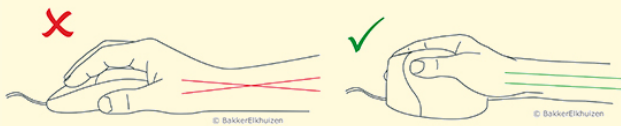

Evoluent D Wireless

La dernière édition sans fil

La dernière souris verticale sans fil. Conçue sur base de plus de 18 ans d'expérience et de recherche.

Puisque la souris se tient comme une poignée de main, elle diminue et prévient les désagréments (physiques). Le poignet est moins courbé vers le côté et l'avant-bras doit moins s'incliner.

Grâce à la position de "poignée de main" de cette souris verticale, votre poignet est moins courbé vers le côté et l'avant-bras doit moins s'incliner (Schmid et al., 2015). Et donc l'activité musculaire dans l'avant-bras est inférieure par rapport à une souris standard (Quemelo & Vieira, 2013).

Il ressort d'études que l'utilisation d'une souris verticale permet un rétablissement plus rapide des lésions aux bras, poignets et mains (Aarås et al., 2001).

La dernière édition d'Evoluent chez BakkerElkhuizen

Sans fil

La portée du récepteur sans fil fait au moins 1 mètres. La batterie de la souris a en outre une durée de vie de trois mois.

Driver

Celui-ci n'est pas nécessaire pour les fonctionnalités standards (plug and play). L'installation du driver rend tous les boutons entièrement programmables.