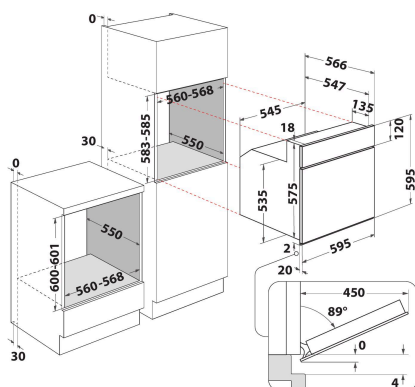

IFVR 800 H AV

12NC: F158339

Codice EAN: 8050147583395

Indesit
Life proof.

CARATTERISTICHE PRINCIPALI

Linea prodotto	Forno
Nome prodotto / codice commerciale	IFVR 800 H AV
Colore principale	Avena
Tipologia costruttiva del prodotto	Da incasso
Tipo di controllo	Meccanico
Tipologia dei dispositivi di controllo e segnalazione	-
Vi sono alcuni comandi del piano di cottura integrati?	No
Che tipo di piano di cottura può essere comandato dal forno?	-
Programmi automatici	No
Corrente	16
Tensione	220-240
Frequenza	50/60
Lunghezza del cavo di alimentazione elettrica	90
Tipo di spina	No
Profondità con porta aperta a 90 gradi	-
Altezza del prodotto	595
Larghezza del prodotto	595
Profondità del prodotto	564
Altezza minima della nicchia	0
Larghezza minima della nicchia	0
Profondità della nicchia	0
Peso netto	34
Volume utile del primo vano cottura	65
Sistema autopulente integrato	Idrolisi
Griglie	1
Leccarde	1