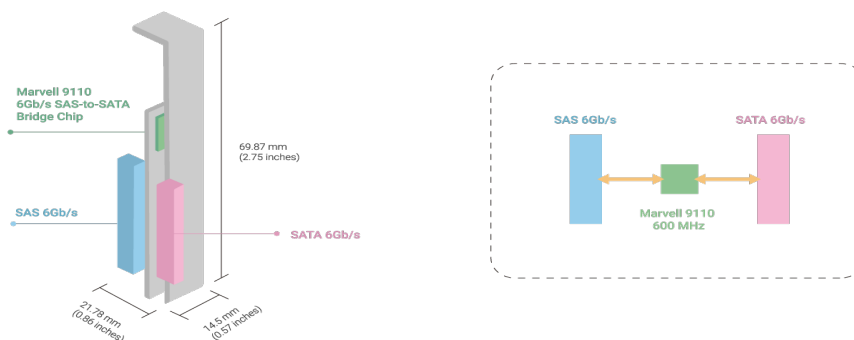

Architecture Diagram

Opmerking: Gebruik uitsluitend geheugenmodules van QNAP om de systeemprestaties en stabiliteit te handhaven. Gebruik voor NAS-apparaten met meer dan één geheugenleuf QNAP-modules met identieke specificaties.

Waarschuwing: Het gebruik van niet-ondersteunde modules kan de prestaties verslechteren, fouten veroorzaken, of voorkomen dat het besturingssysteem start.