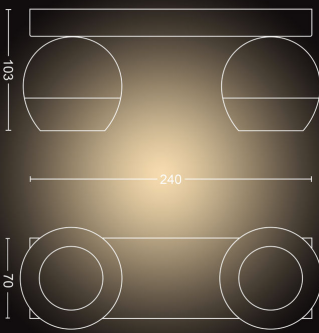

PHILIPS

Foco de dos luces
Buckram

Hue White ambiance

Incluye bombilla LED GU10

Control Bluetooth a través de
aplicación

Incluye interruptor inalámbrico

Añade Hue Bridge para disfrutar
de más funciones

50472/30/P6