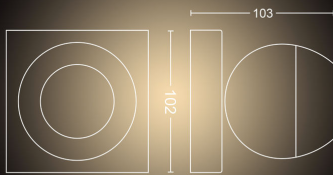

PHILIPS

Foco extensible
Buckram sencillo

Hue White ambiance

Incluye bombilla LED GU10

Control Bluetooth a través de
aplicación

Control con aplicación o voz*

Añade Hue Bridge para disfrutar
de más funciones

50471/30/P9