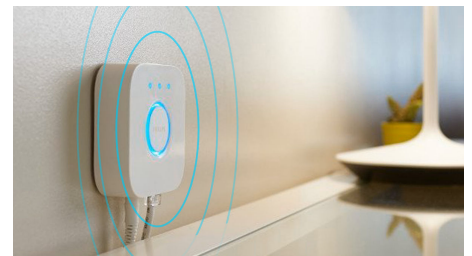

Define el ambiente adecuado con luz blanca cálida a luz blanca fría

Estas bombillas y luminarias ofrecen distintas tonalidades de luz blanca cálida a luz blanca fría. Con la completa regulación de las luces nocturnas de brillo elevado a tenue, puedes ajustar tus luces a la tonalidad y el brillo de iluminación perfectos para tus necesidades diarias.

Consigue recetas de luz perfectas para tus actividades diarias

Haz más fácil y agradable tu jornada con cuatro preajustes de escenas de luz que se han diseñado especialmente para tus tareas diarias: Energía, Concentración, Lectura y Relax. Las dos escenas con tonos fríos Energía y Concentración te ayudan a comenzar por la mañana o a centrar la atención, mientras que las escenas más cálidas Lectura y Relax te ayudan a disfrutar de una lectura cómoda o a calmar una mente atareada.

Disfruta de todas las características de la iluminación inteligente con Hue Bridge

Añade un Hue Bridge (se vende por separado) a tus luces inteligentes para disfrutar de todas las características de Philips Hue. Con un Hue Bridge, puedes añadir hasta 50 luces inteligentes para controlarlas en tu hogar. Crea rutinas para automatizar toda la configuración de iluminación de tu hogar inteligente. Controla las luces mientras estás fuera de casa o añade accesorios tales como sensores de movimiento e interruptores inteligentes.