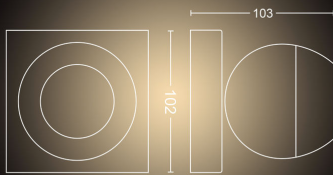

PHILIPS

Foco Buckram
sencillo

Hue White ambiance

Incluye bombilla LED GU10

Control Bluetooth a través de
aplicación

Incluye interruptor inalámbrico

Añade Hue Bridge para disfrutar
de más funciones

50471/31/P6