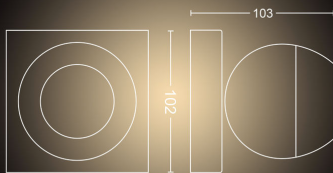

PHILIPS

Foco extensible
Buckram sencillo

Hue White ambiance

Incluye bombilla LED GU10

Control Bluetooth a través de
aplicación

Control con aplicación o voz*

Añade Hue Bridge para disfrutar
de más funciones

50471/31/P9