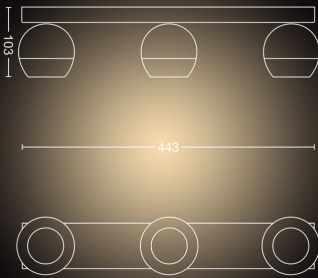

PHILIPS

Foco Buckram triple

Hue White ambiance

Incluye bombilla LED GU10

Control Bluetooth a través de aplicación

Incluye interruptor inalámbrico

Añade Hue Bridge para disfrutar de más funciones

50473/30/P6