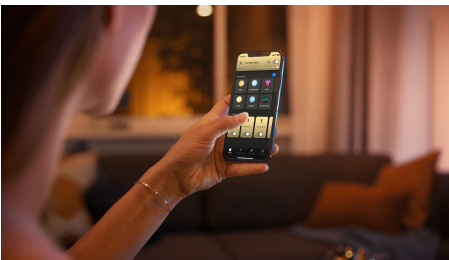

Easy smart lighting

El colgante Amaze White ambiance de Philips Hue en blanco muestra un diseño único que encaja en cualquier cocina o comedor. Obtén una luz blanca natural de cálida a fría y fórmulas de iluminación integradas con Bluetooth o el Hue dimmer switch. La incorporación de un Hue Bridge te permitirá descubrir más características de iluminación inteligente. Coloca la luminaria en horizontal sobre el espejo o instala dos en vertical a ambos lados para crear un ambiente insuperable.

Atenuación de confort

- Empareja con un Hue Dimmer switch inalámbrico para un control inalámbrico sencillo

Easy smart lighting

- Controla hasta 10 luces a la vez con la aplicación Bluetooth
- Controla las luces con la voz*
- Define el ambiente adecuado con luz blanca cálida a luz blanca fría
- Consigue recetas de luz perfectas para tus actividades diarias
- Disfruta de todas las características de la iluminación inteligente con el puente Hue

Destacados

Atenuación sin instalación

Controla tus luces Philips Hue directamente con el Hue Dimmer switch inalámbrico. Puedes encender y apagar las luces, cambiar entre cuatro fórmulas de iluminación distintas y atenuarlas al nivel de brillo que prefieras. La instalación es rápida, sencilla y sin complicaciones. Solo tienes que emparejar el interruptor con la lámpara y colocarlo en cualquier parte de tu hogar. Así de sencillo.

Controla hasta 10 luces a la vez con la aplicación Bluetooth

Con la aplicación Bluetooth, puedes controlar tus luces inteligentes Hue en una sola habitación de tu hogar. Añade hasta 10 luces inteligentes y contrólalas todas con solo pulsar un botón en tu dispositivo móvil.