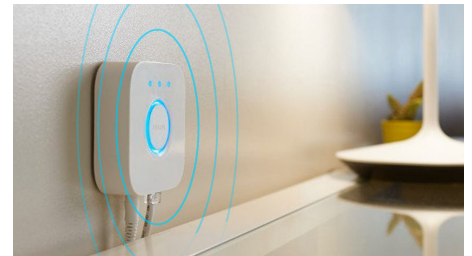

Define el ambiente adecuado con luz blanca cálida a luz blanca fría

Estas bombillas y luminarias ofrecen distintas tonalidades de luz blanca cálida a luz blanca fría. Con la completa regulación de las luces nocturnas de brillo elevado a tenue, puedes ajustar tus luces a la tonalidad y el brillo de iluminación perfectos para tus necesidades diarias.

Consigue recetas de luz perfectas para tus actividades diarias

Haz más fácil y agradable tu jornada con cuatro preajustes de escenas de luz que se han diseñado especialmente para tus tareas diarias: Energía, Concentración, Lectura y Relax. Las dos escenas con tonos fríos Energía y Concentración te ayudan a comenzar por la mañana o a centrar la atención, mientras que las escenas más cálidas Lectura y Relax te ayudan a disfrutar de una lectura cómoda o a calmar un mente atareada.

Disfruta de todas las características de la iluminación inteligente con Hue Bridge

Añade un Hue Bridge (se vende por separado) a tus luces inteligentes para disfrutar de todas las características de Philips Hue. Con un Hue Bridge, puedes añadir hasta 50 luces inteligentes para controlarlas en tu hogar. Crea rutinas para automatizar toda la configuración de iluminación de tu hogar inteligente. Controla las luces mientras estás fuera de casa o añade accesorios tales como sensores de movimiento e interruptores inteligentes.