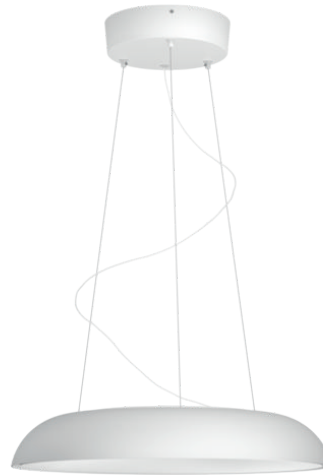

PHILIPS

Lámpara colgante
Amaze

Hue White ambiance

LED integrado

Control Bluetooth a través de
aplicación

Incluye interruptor inalámbrico

Añade Hue Bridge para disfrutar
de más funciones

40233/31/P6

Easy smart lighting

El colgante Amaze White ambiance de Philips Hue en blanco muestra un diseño único que encaja en cualquier cocina o comedor. Obtén una luz blanca natural de cálida a fría y fórmulas de iluminación integradas con Bluetooth o el Hue dimmer switch. La incorporación de un Hue Bridge te permitirá descubrir más características de iluminación inteligente. Coloca la luminaria en horizontal sobre el espejo o instala dos en vertical a ambos lados para crear un ambiente insuperable.