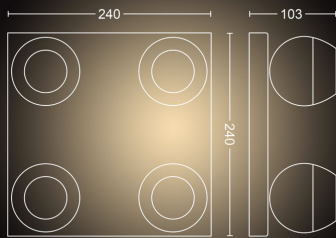

PHILIPS

Foco de cuatro
luces Buckram

Hue White ambiance

Incluye bombilla LED GU10

Control Bluetooth a través de
aplicación

Incluye interruptor inalámbrico

Añade Hue Bridge para disfrutar
de más funciones

50474/30/P6