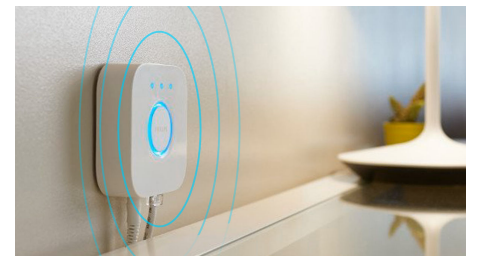

Disfruta de todas las características de la iluminación inteligente con Hue Bridge

Añade un Hue Bridge (se vende por separado) a tus luces inteligentes para disfrutar de todas las características de Philips Hue. Con un Hue Bridge, puedes añadir hasta 50 luces inteligentes para controlarlas en tu hogar. Crea rutinas para automatizar toda la configuración de iluminación de tu hogar inteligente. Controla las luces mientras estás fuera de casa o añade accesorios tales como sensores de movimiento e interruptores inteligentes.