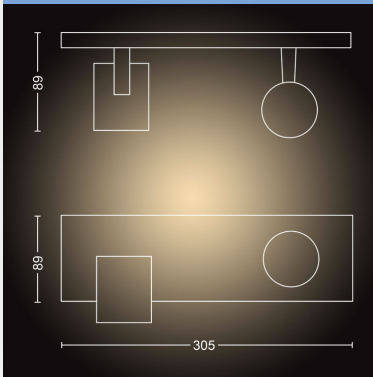

PHILIPS

Foco de dos luces
Runner

Hue White ambiance

LED integrado

Control Bluetooth a través de
aplicación

Incluye interruptor inalámbrico

Añade Hue Bridge para disfrutar
de más funciones

53092/31/P6