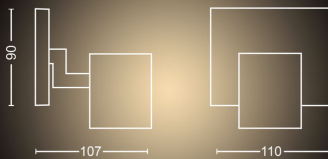

PHILIPS

Foco Runner
sencillo

Hue White ambiance

Incluye bombilla LED GU10

Control Bluetooth a través de
aplicación

Incluye interruptor inalámbrico

Añade Hue Bridge para disfrutar
de más funciones

53090/30/P6