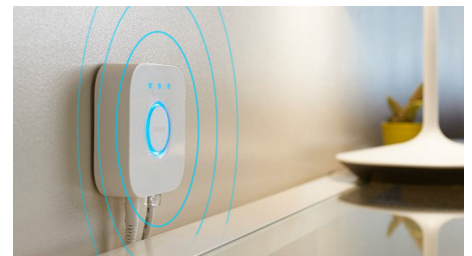

Disfruta de todas las características de la iluminación inteligente con Hue Bridge

Añade un Hue Bridge (se vende por separado) a tus luces inteligentes para disfrutar de todas las características de Philips Hue. Con un Hue Bridge, puedes añadir hasta 50 luces inteligentes para controlarlas en tu hogar. Crea rutinas para automatizar toda la configuración de iluminación de tu hogar inteligente. Controla las luces mientras estás fuera de casa o añade accesorios tales como sensores de movimiento e interruptores inteligentes.