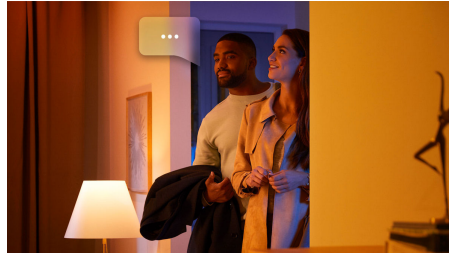

Controla las luces con la voz*

Philips Hue funciona con Amazon Alexa y el Asistente de Google en combinación con un dispositivo Google Nest o Amazon Echo compatible. Con comandos de voz simples se pueden controlar varias luces en una habitación o solo una lámpara.