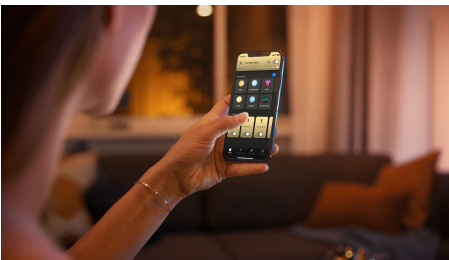

### Easy smart lighting

- Controla hasta 10 luces a la vez con la aplicación Bluetooth
- Controla las luces con la voz\*
- Define el ambiente adecuado con luz blanca cálida a luz blanca fría
- Consigue recetas de luz perfectas para tus actividades diarias
- Disfruta de todas las características de la iluminación inteligente con el puente Hue

## Controla hasta 10 luces a la vez con la aplicación Bluetooth

Con la aplicación Bluetooth, puedes controlar tus luces inteligentes Hue en una sola habitación de tu hogar. Añade hasta 10 luces inteligentes y contrólalas todas con solo pulsar un botón en tu dispositivo móvil.