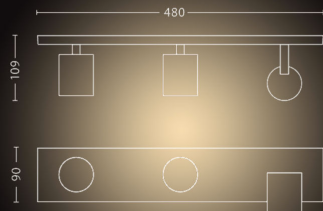

PHILIPS

Foco Runner tres lámparas

Hue White ambiance

Incluye bombilla LED GU10

Control Bluetooth a través de aplicación

Incluye interruptor inalámbrico

Añade Hue Bridge para disfrutar de más funciones

53093/31/P6