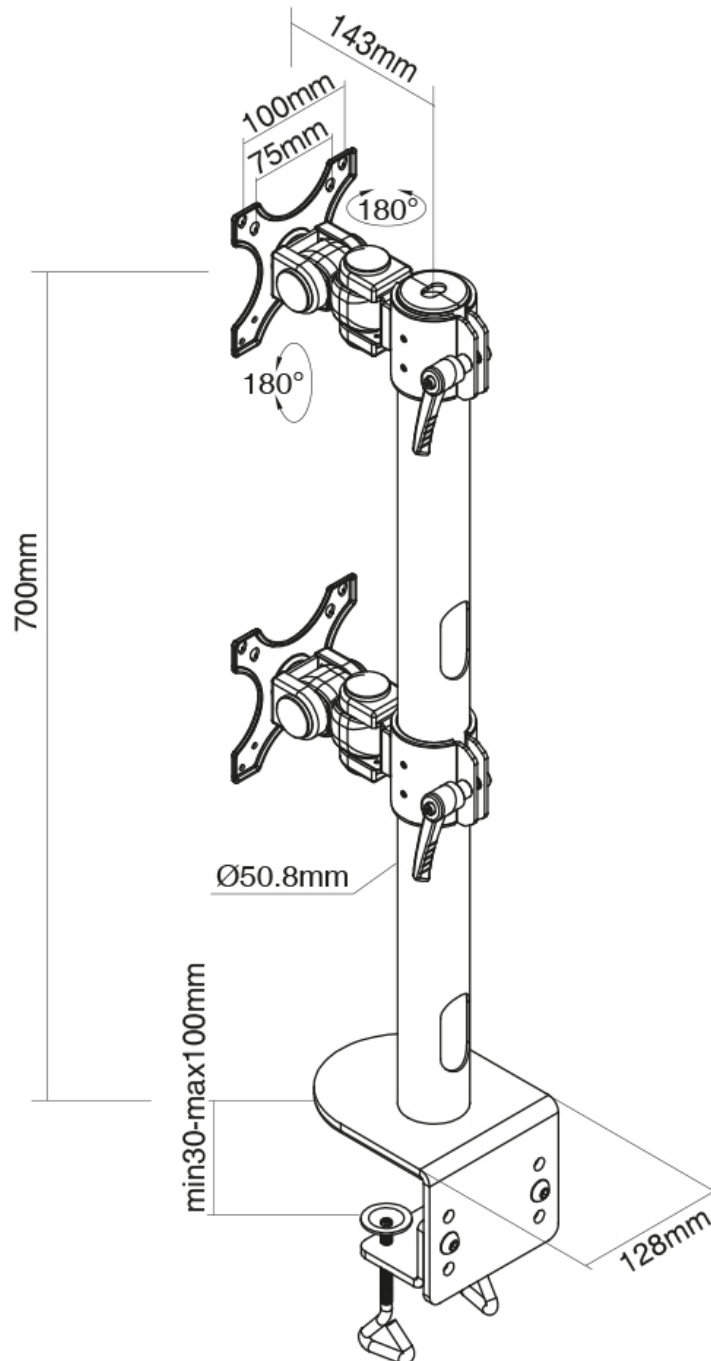

NEOMOUNTS MONITORARM VOOR CURVED

Neomounts