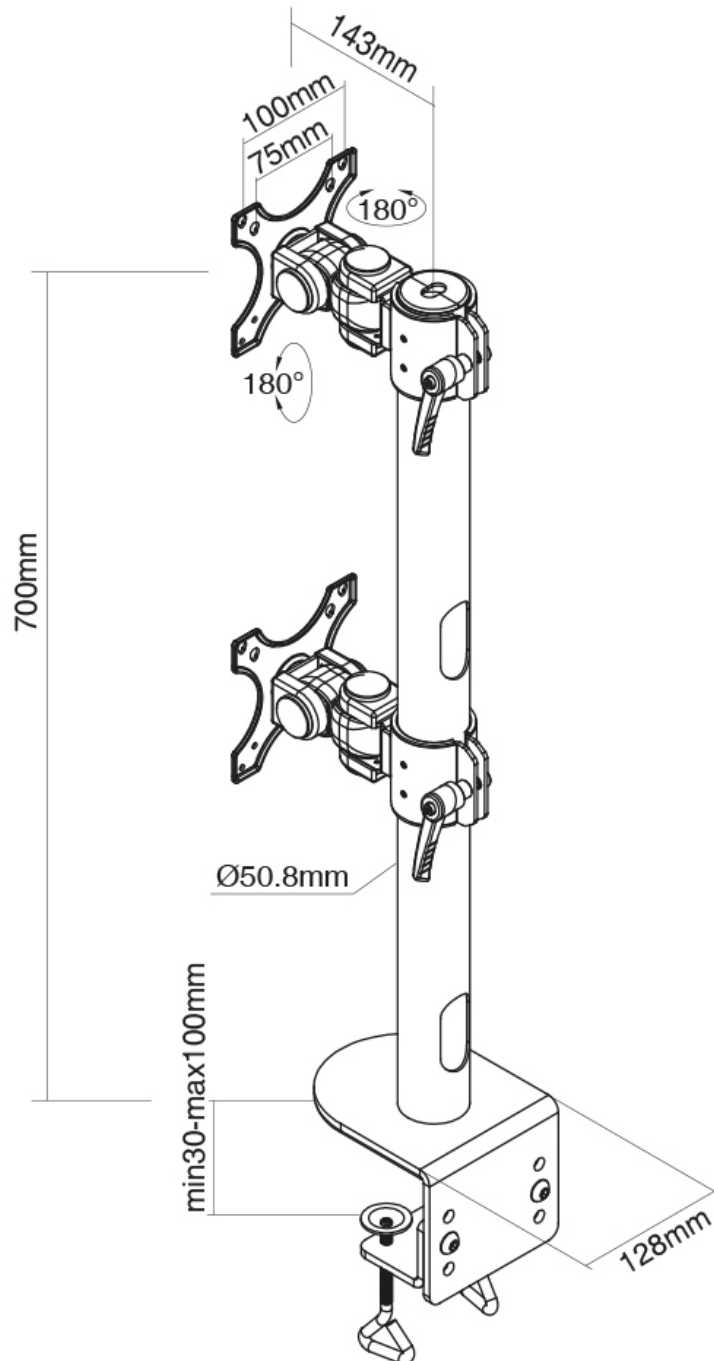

SUPPORTO DA SCRIVANIA NEOMOUNTS PER

Neomounts