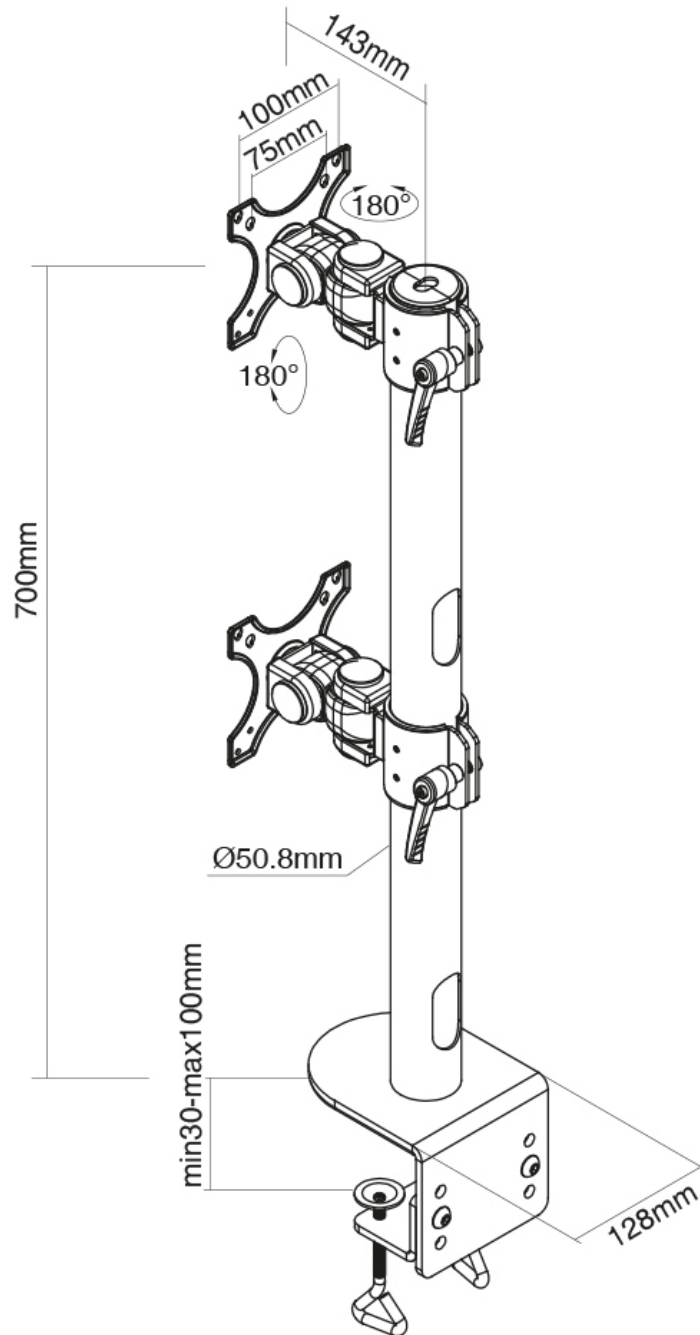

FPMA-D960DVBLACKPLUSNEOMOUNTS FPMA-D960DVBLACKPLUS MONITORARM 17-49" - VERTICALE MONTAGE

Neomounts