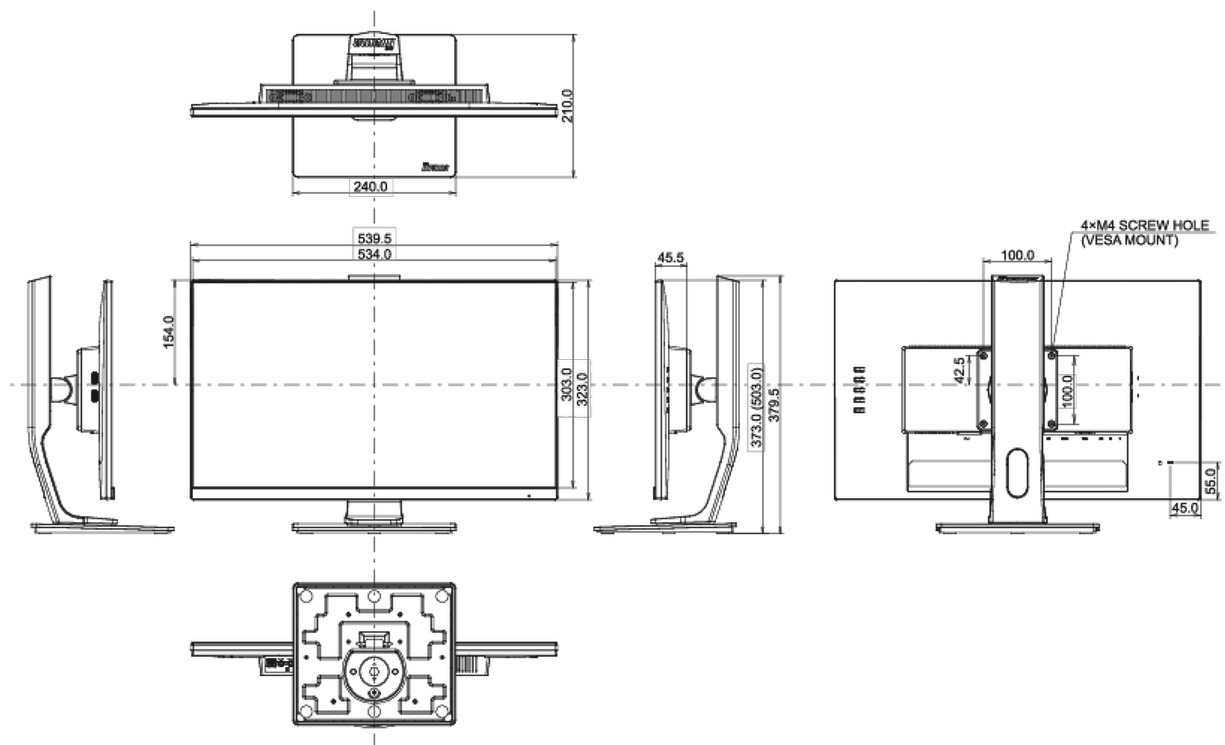

VESA Halterung

100 x 100mm

05 ENTHALTENES ZUBEHÖR

Kabel

Netz, USB, HDMI

Sonstige

Leitfaden zur Inbetriebnahme, Sicherheits-Hinweise

06 STROMVERWALTUNG

Netzteil

intern

Stromversorgung

AC 100 - 240V, 50/60Hz

Leistungsaufnahme

19W typisch, 0.5W Standby, 0.5W ausgeschaltet

07 LEISTUNG

Vorschriften

CE, TÜV-Bauart, EAC, VCCI-B, PSE, Energy Star

Energieeffizienzklasse

A+

Sonstiges

REACH SVHC über 0,1% Blei enthalten

08 ABMESSUNGEN / GEWICHT

Produkt Abmessungen B x H x T

539.5 x 373 (503) x 210mm

Gewicht (ohne Verpackung)

4.8kg

EAN code

4948570117505

10 EU-ENERGIEEFFIZIENZ-LABEL