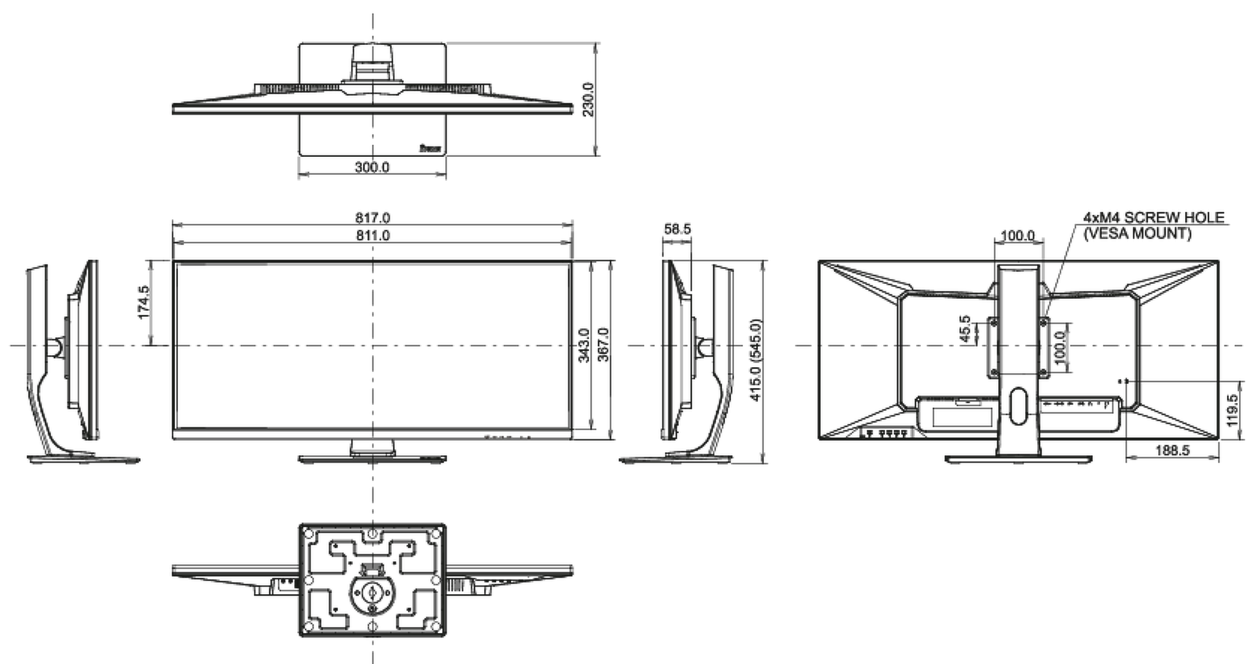

VESA Halterung

100 x 100mm

05 ENTHALTENES ZUBEHÖR

Kabel

Netz, USB, HDMI, DP

Sonstige

Leitfaden zur Inbetriebnahme, Sicherheits-Hinweise

06 STROMVERWALTUNG

Netzteil

intern

Stromversorgung

AC 100 - 240V, 50/60Hz

Leistungsaufnahme

49W typisch, 0.5W Standby, 0.5W ausgeschaltet

07 LEISTUNG

Vorschriften

CE, TÜV-Bauart, EAC, PSE, RoHS support, WEEE, VCCI

Energieeffizienzklasse

B

Sonstiges

REACH SVHC über 0,1% Blei enthalten

08 ABMESSUNGEN / GEWICHT

Produkt Abmessungen B x H x T

817 x 415 (545) x 230mm

Verpackung Abmessungen B x H x T

900 x 460 x 230mm

Gewicht (ohne Verpackung)

9.7kg

Gewicht (inkl Verpackung)

12.8kg

EAN code

4948570117185