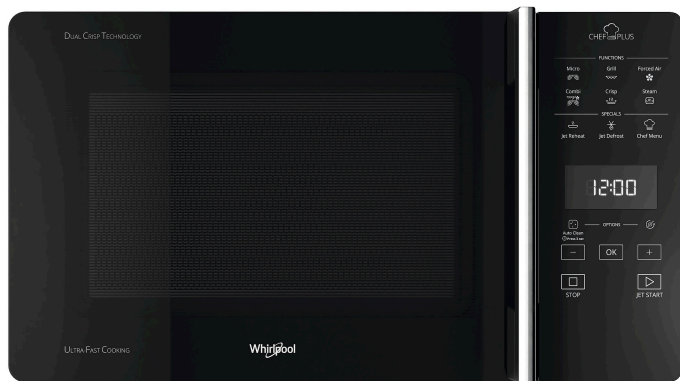

MCP 359 SL

12NC: 859991594080

Codice EAN: 8003437862069

Whirlpool

SENSING THE DIFFERENCE

- Cavit  25 lt
- Jet Start: riscaldamento rapido alimenti
- Jet Defrost-Scongelo
- Cottura ventilata tradizionale
- Funzione Autosteam
- Funzione vapore
- Nuova funzione CrispFry
- Funzione BreadDefrost
- Potenza max microonde 800 W
- Maniglia esterna
- Piatto girevole 28 cm
- Comandi "Touch Control" a sfioramento
- Apertura laterale sinistra
- Piatto Crisp e maniglia
- Funzione vapore con vaporiera
- Funzione Crisp con piatto Crisp
- Cottura combinata con grill
- 5 metodi di cottura: Microonde, Grill, Termoventilato, Vapore, Crisp
- Potenza in modalit  termoventilata: 1700 W
- Griglia per cottura termoventilata
- Griglia per cottura con grill
- Finitura di facile pulizia
- Riscaldamento
- Programmi automatici
- Portata collegamento: 1900 W
- Potenza grill 900 W
- Sicurezza bambini
- 6 livelli di potenza
- Dimensioni del prodotto AxLxP (mm): 301x520x494
- Potenza max 800 W, 6 livelli di potenza
- Cavit  %Z_CAVITY_COLOR% 25 lt con piatto girevole 28 cm
- Forno a microonde con funzione ventilata e vapore
- Finitura Silver, 25 L

Microonde Whirlpool a libera installazione: colore argento - MCP 359 SL

Caratteristiche di questo microonde a libera installazione Whirlpool: color argento. Tecnologia combinata, per avere la flessibilit  di cottura dei forni tradizionali. Funzione Crisp, per un'ineguagliabile croccantezza dei tuoi sformati, pizze e torte. Funzione Jet Defrost per uno sbrinamento eccezionalmente rapido e uniforme. Funzione cottura a vapore, basta premere un pulsante per goderti piatti sani, leggeri e gustosi.

Dual Crisp

Goditi una croccantezza imbattibile all'esterno e una deliziosa morbidezza all'interno con DualCrisp. Una tecnologia esclusiva Whirlpool: due emissioni di microonde avvolgono completamente il cibo e lo cucinano anche dal basso.