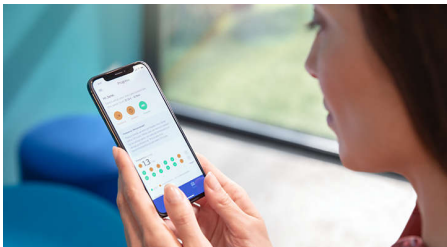

- Påbörja och fortsätt med hälsosamma vanor

Funktioner

Tar bort upp till 10 gånger mer plack*

Du får djupast möjliga rengöring med borsthuvudet C3 Premium Plaque Control. De mjuka och flexibla borststråna är utformade för att följa tändernas konturer, vilket ger dig 4 gånger mer ytkontakt** och upp till 10 gånger mer plackborttagning från svåråtkomliga ställen.

Statusrapport

DiamondClean 9000 ger dig den vägledning du behöver för att förbättra och upprätthålla sunda borstningsvanor mellan tandläkarbesök. Inbyggda smarta sensorer meddelar dig när du trycker för hårt, och genom att ansluta din borstningsupplevelse till Sonicare-appen får du en personlig statusrapport där du kan se dina förbättringar.