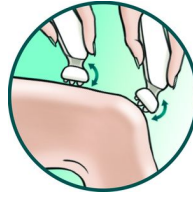

PHILIPS

Kenmerken

Aloë-vera strip

Geïntegreerde aloë-vera strip zorgt voor betere hydratatie van de huid, voor een comfortabele, veilige scheerbeurt

Bewegend scheerhoofd

Bewegend scheerhoofd volgt de rondingen van uw lichaam en houdt zo nauw en continu contact met de huid

Snoerloos voor draadloos scheren

Overall scheren met deze snoerloze ladyshave

Bewegende scheerhoofden

De bewegende scheerhoofden volgen moeiteloos alle contouren van uw lichaam, wat zorgt voor minimale druk en huidirritatie