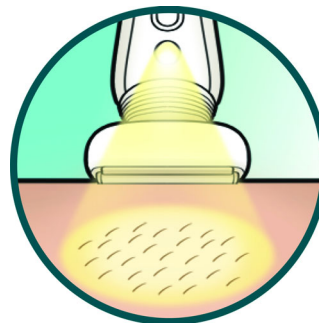

Grilles de rasage hypoallergéniques

Les grilles de rasage hypoallergéniques dorées réduisent les irritations et les risques d'allergie

Indicateur du niveau de batterie faible

Indique un niveau de batterie faible et vous rappelle de charger l'appareil avant la prochaine utilisation

Trousse de rangement

Trousse de rangement pour protéger, transporter et stocker

Lumière intégrée

Lumière Opti-Light intégrée pour un repérage aisé des poils les plus fins.

Tête pivotante

La tête de rasage pivotante épouse les courbes de votre corps et assure un contact permanent avec la peau