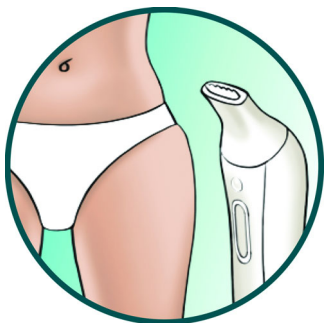

PHILIPS

Points forts

Accessoire tondeuse bikini

L'accessoire tondeuse vous permet de tondre et styliser des zones comme le maillot avec précision et en douceur

Bande à l'aloë vera

La bande à l'aloë vera intégrée améliore l'hydratation de votre peau pour un rasage en douceur

Tête de tondeuse bikini

Tête de tondeuse bikini pour un maillot impeccable

Rasage sans fil

Rasez-vous en toutes circonstances grâce à ce rasoir féminin sans fil

Tête de rasage à double grille

La tête de rasage à double grille attrape chaque poil pour un rasage de près, sans irritations