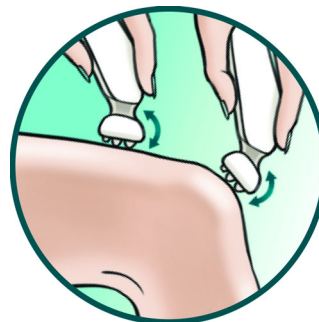

Trousse de rangement

Trousse de rangement pour protéger, transporter et stocker

Lumière intégrée

Lumière Opti-Light intégrée pour un repérage aisé des poils les plus fins.

Tête pivotante

La tête de rasage pivotante épouse les courbes de votre corps et assure un contact permanent avec la peau