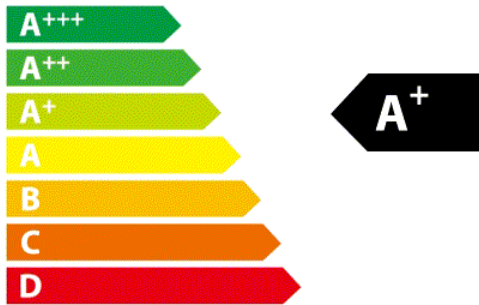

**ENERG**  
енергия · ενέργεια

**SAMSUNG**

**QE85Q60TAU**

ENERGIA · ЕНЕРГИЯ  
ΕΝΕΡΓΕΙΑ · ENERGIJA  
ENERGY · ENERGIE  
ENERGI

**198**  
Watt

**275**  
kWh/annum

**214**  
cm

**85**  
inch