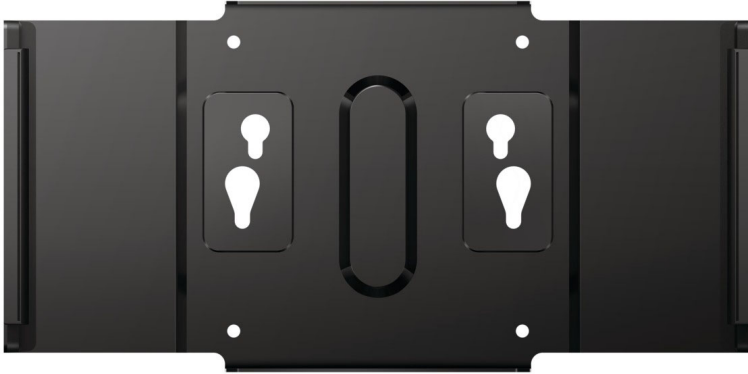

Philips  
Montagebeugel voor  
hardware

BS9B2224TB

## Maximale ruimte op uw bureau

Creëer meer ruimte op uw bureau en bevestig PC-hardware aan uw Philips-touchmonitor met de montagebeugel. Met deze eenvoudige en veelzijdige oplossing creëert u een alles-in-één-opstelling voor maximale productiviteit.

### Maximale ruimte op uw bureau

- Eenvoudige alles-in-één-oplossing
- Eenvoudig te installeren voor kleine PC's
- Universeel VESA-montagepatroon van 100 mm

**PHILIPS**

## Comfort

- VESA-standaard: 100 x 100 mm