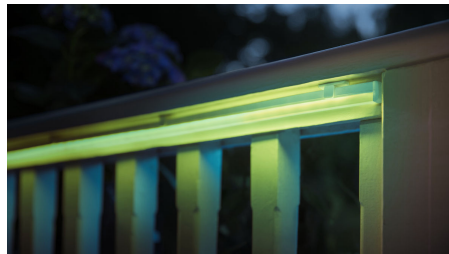

Posibilidades ilimitadas

Personaliza tus espacios exteriores con una tira de luz Philips Hue para exteriores. Gracias a su brillo difuso perfecto, la tira LED flexible para exteriores es ideal para iluminación directa e indirecta.

Tira de luz resistente al agua

La tira de luz para exteriores puede soportar todas las condiciones meteorológicas, desde pequeños charcos de agua a una fuerte lluvia que dure horas.

Tira de luz flexible

Al ser completamente flexible, la tira de luz para exteriores te permite moldearla, adaptarla y manipularla como tú quieras. Colócala a lo largo de un sinuoso camino exterior o deja que suba por una pared o columna; puedes instalarla en cualquier lugar con los clips y tornillos que incluye.

Perfectamente uniforme y difusa

La tira de luz Philips Hue para exteriores incluye un revestimiento especial que difumina, o esparce, la luz blanca o de color que emite. No es preciso ocultar la tira de luz tanto si la utilizas para una iluminación directa como indirecta. Todo lo que ves es pura luz.