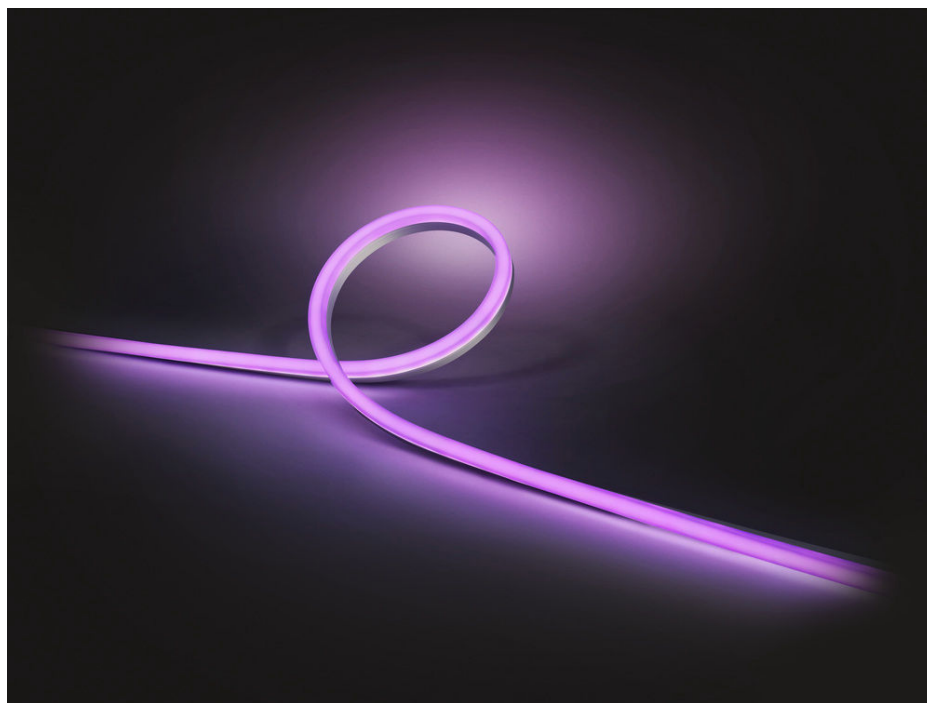

PHILIPS

Lightstrip da esterni
2 metri

Hue White and Color
Ambiance

Lightstrip 2M

Luce bianca e colorata

Unità di alimentazione inclusa

Controllo intelligente con il Hue
Bridge*

8718699709839

Possibilità illimitate

Personalizza il tuo spazio esterno con una lightstrip da esterni Philips Hue. Con la sua luce perfettamente diffusa, la striscia LED flessibile per esterni è l'ideale per l'illuminazione diretta e indiretta.