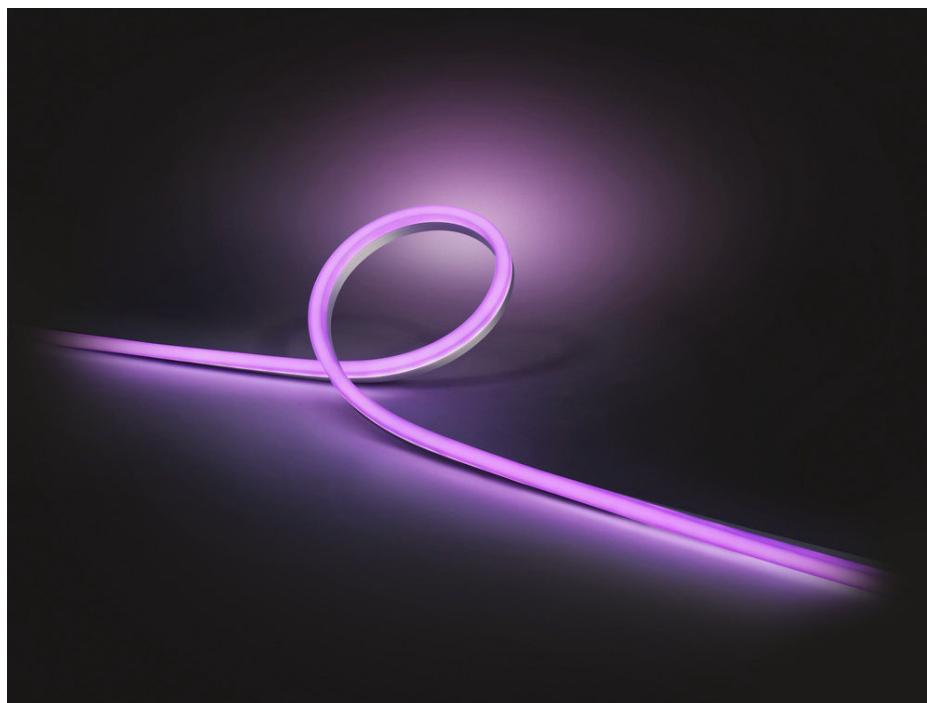

PHILIPS

Lightstrip da esterni
5 metri

Hue White and Color
Ambiance

Lightstrip 1 x 5 metri

Luce bianca e colorata

Unità di alimentazione inclusa

Controllo intelligente con il Hue
Bridge*

8718699709853

Possibilità illimitate

Personalizza il tuo spazio esterno con una lightstrip da esterni Philips Hue. Con la sua luce perfettamente diffusa, la striscia LED flessibile per esterni è l'ideale per l'illuminazione diretta e indiretta.