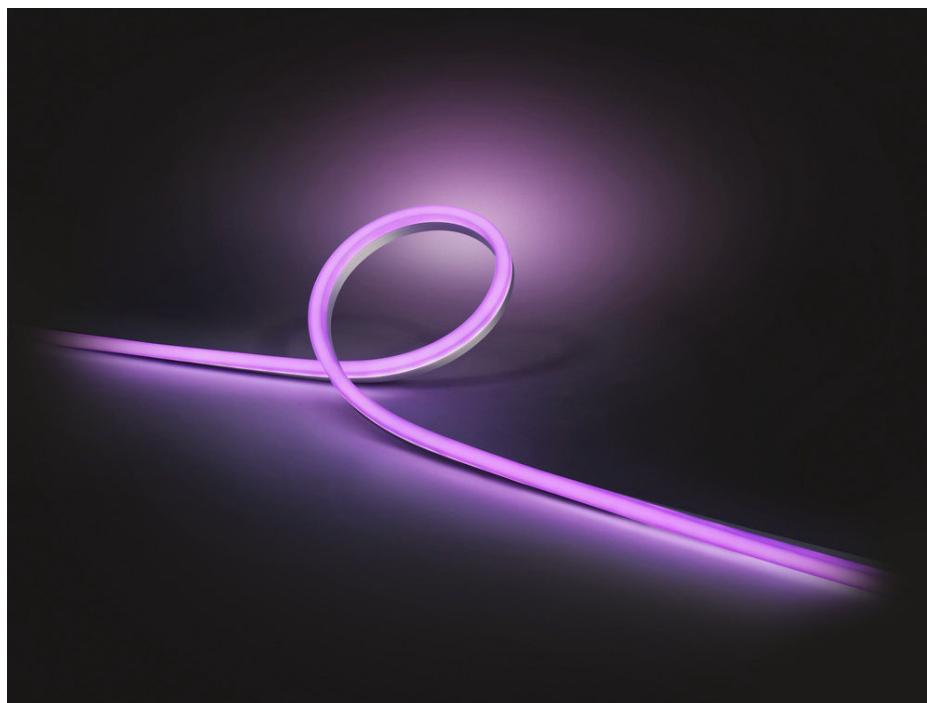

## Possibilità illimitate

Personalizza il tuo spazio esterno con una lightstrip da esterni Philips Hue. Con la sua luce perfettamente diffusa, la striscia LED flessibile per esterni è l'ideale per l'illuminazione diretta e indiretta.